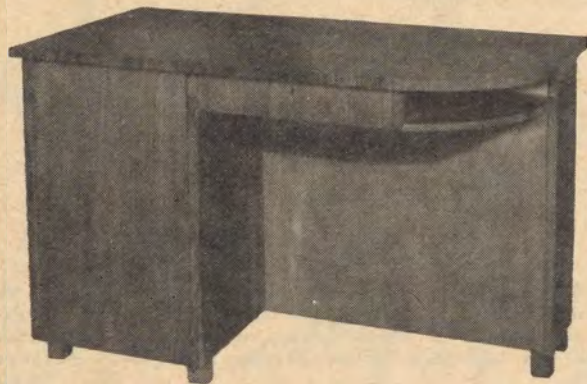

MODELL
MASTER

I Alm eller Mahogny

Nr 415 Skrivbord "Master" är ett skrivbord av god kvalitet kontrafanerad alm eller mahogny på prima lamellträ och försett med bokhylla på baksidan. Hurtsen inredd med två backar och en hylla. Skivans storlek 65×120 cm. och 75 cm. högt. Ett modernt och praktiskt skrivbord som rekommenderas. Uppgiv om alm eller mahogny önskas. Båda träslagen ytbehandlas vackert i naturfärg.

Pris pr st 186.00

MODELL
WINDSOR

Först på herrarnas önskelista

Nr 417 Skrivbord Windsor är tillverkat helt av lamellträ fanerat i björk, alm, valnöt, mahogny eller ek. Skivans storlek 125×70 cm. Ena hurtsen inredd med 5 backar och andra med 1 hylla. Ett i detalj välgjort skrivbord av högsta kvalitet.

Björk eller ek i mörk eller ljus polering	pris	210.00
Alm i naturfärg	„	225.00
Mahogny i naturfärg	„	235.00
Valnöt i naturfärg	„	245.00

Ett exklusivt bord för höga anspråk

Direkta leveranser, därför lägre priser